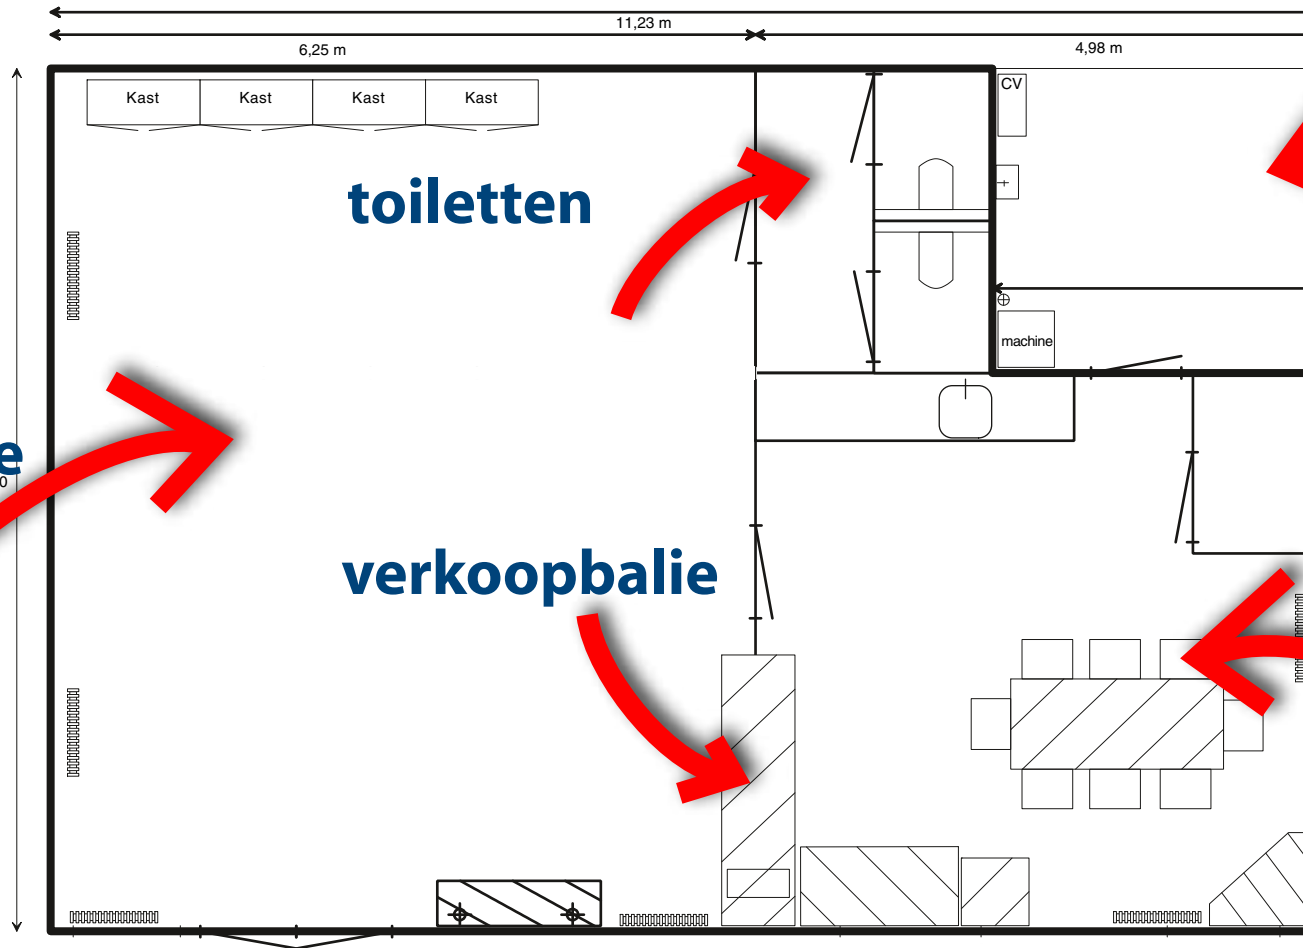

RENOVATIE VAN DE KANTINE, SEPTEMBER-OKTOBER 2009

De Werf
kinderboerderij

**overdekte
buitenruimte**

bezoekersruimte

toiletten

verkoopbalie

**verblijf voor
medewerkers**

**ingang
(rode deuren)**

**opklappraam
voor verkoop**